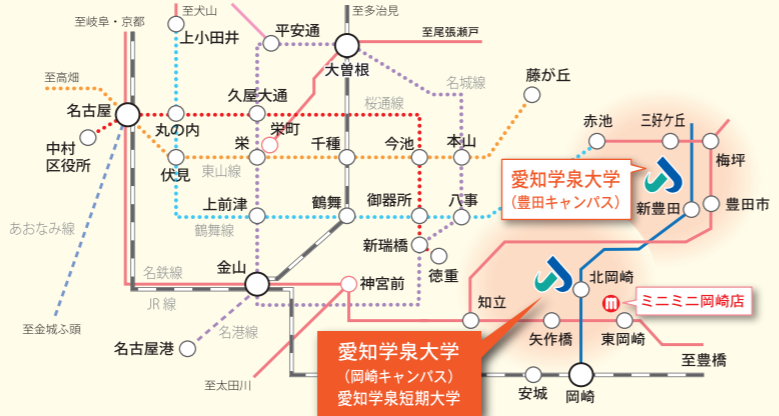

愛知学泉大学 (岡崎キャンパス) 愛知学泉短期大学

周辺エリア情報

岡崎城
徳川家康が生まれたとして知られる有名なお城で、岡崎で最も人気のある有名な観光名所です。

乙川河川敷
河川敷では、毎年夏に恒例の花火大会が行われ、多くの来場者で賑わいます。
大学近くの大きな公園です。週末には、近隣の方で大変賑わっています。

岡崎の中心地「康生」にある図書館です。蔵書も豊富で、料金一律の循環バスが通っています。
Libra (りぶら)

初めてのひとり暮らしでも あんしん
OKAZAKI TOWN
矢作支所 通常、市役所にて行う住民異動(転入・転出・転居)などの手続きが出来る施設です。

イオンモール岡崎
岡崎最大級のショッピングセンター。映画館も併設されたアミューズメントモール。
スーパー、ホームセンター、家電量販店など、新生活準備に最適なショッピングセンターです。
良質で高度な医療水準を確保している、地元で安心の公立病院。

愛知学泉大学・愛知学泉短期大学へのアクセス

名鉄名古屋本線 東岡崎駅	大学まで、スクールバスで約20分
名鉄名古屋本線 矢作橋駅	大学まで、徒歩で約17分
愛知環状鉄道 北岡崎駅	大学まで、スクールバスで約5分 徒歩で約17分
JR東海道本線 安城駅	大学まで、スクールバスで約20分

名鉄名古屋本線 東岡崎駅より 名古屋(名鉄名古屋駅)まで約35分。
豊橋駅まで約25分。 ※いずれも特急の場合

大学周辺エリアの家賃相場

※共益費、家具・家電製品は含まれておりません。 ※2021年5月現在の相場 資料提供:株式会社ミニミニ 岡崎店

駅	アパート		コーポ		マンション	
	築年数5年未満	築年数5年以上	築年数5年未満	築年数5年以上	築年数5年未満	築年数5年以上
東岡崎駅 周辺相場	セパレート(バスタイレ別) 5.8万円	5.3万円	セパレート(バスタイレ別) 5.8万円	5.5万円	セパレート(バスタイレ別) 6.3万円	5.8万円
	ユニットバス(バスタイレ一緒) -	4.3万円	ユニットバス(バスタイレ一緒) -	4.3万円	ユニットバス(バスタイレ一緒) -	4.5万円
北岡崎駅 周辺相場	セパレート(バスタイレ別) 5.3万円	5.1万円	セパレート(バスタイレ別) 5.5万円	5.3万円	セパレート(バスタイレ別) 5.8万円	5.3万円
	ユニットバス(バスタイレ一緒) -	3.8万円	ユニットバス(バスタイレ一緒) -	3.8万円	ユニットバス(バスタイレ一緒) -	4.1万円
矢作橋駅 周辺相場	セパレート(バスタイレ別) 5.1万円	4.8万円	セパレート(バスタイレ別) 5.1万円	4.8万円	セパレート(バスタイレ別) 5.3万円	5.1万円
	ユニットバス(バスタイレ一緒) -	3.8万円	ユニットバス(バスタイレ一緒) -	3.8万円	ユニットバス(バスタイレ一緒) -	4.4万円