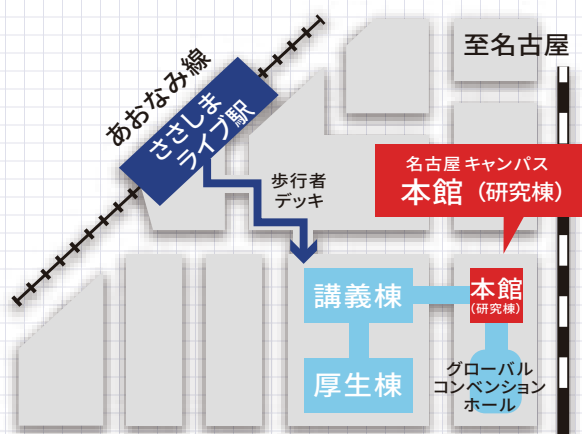

新入生 対象

愛知大学 各キャンパス

お部屋探し 相談会

ひとり暮らしに
ついて、
気になる事を
聞いてみよう!

お部屋探しの相談はもちろん、ひとり暮らしについての不安や生活全般においてのご相談も対応致しますので、お気軽にご来場ください。

大学近隣の物件紹介
現地のご案内

ひとり暮らしの費用を
シミュレーション

周辺環境・家賃相場
などのアドバイス

日程

2023. 11/18(土) 12/16(土)
2024. 3/2(土) 3/23(土)

時間

10:00 ▶ 15:00

豊橋 キャンパス 会場
TOYOHASHI CAMPUS

名古屋 キャンパス 会場
NAGOYA CAMPUS

ACCESS

ACCESS