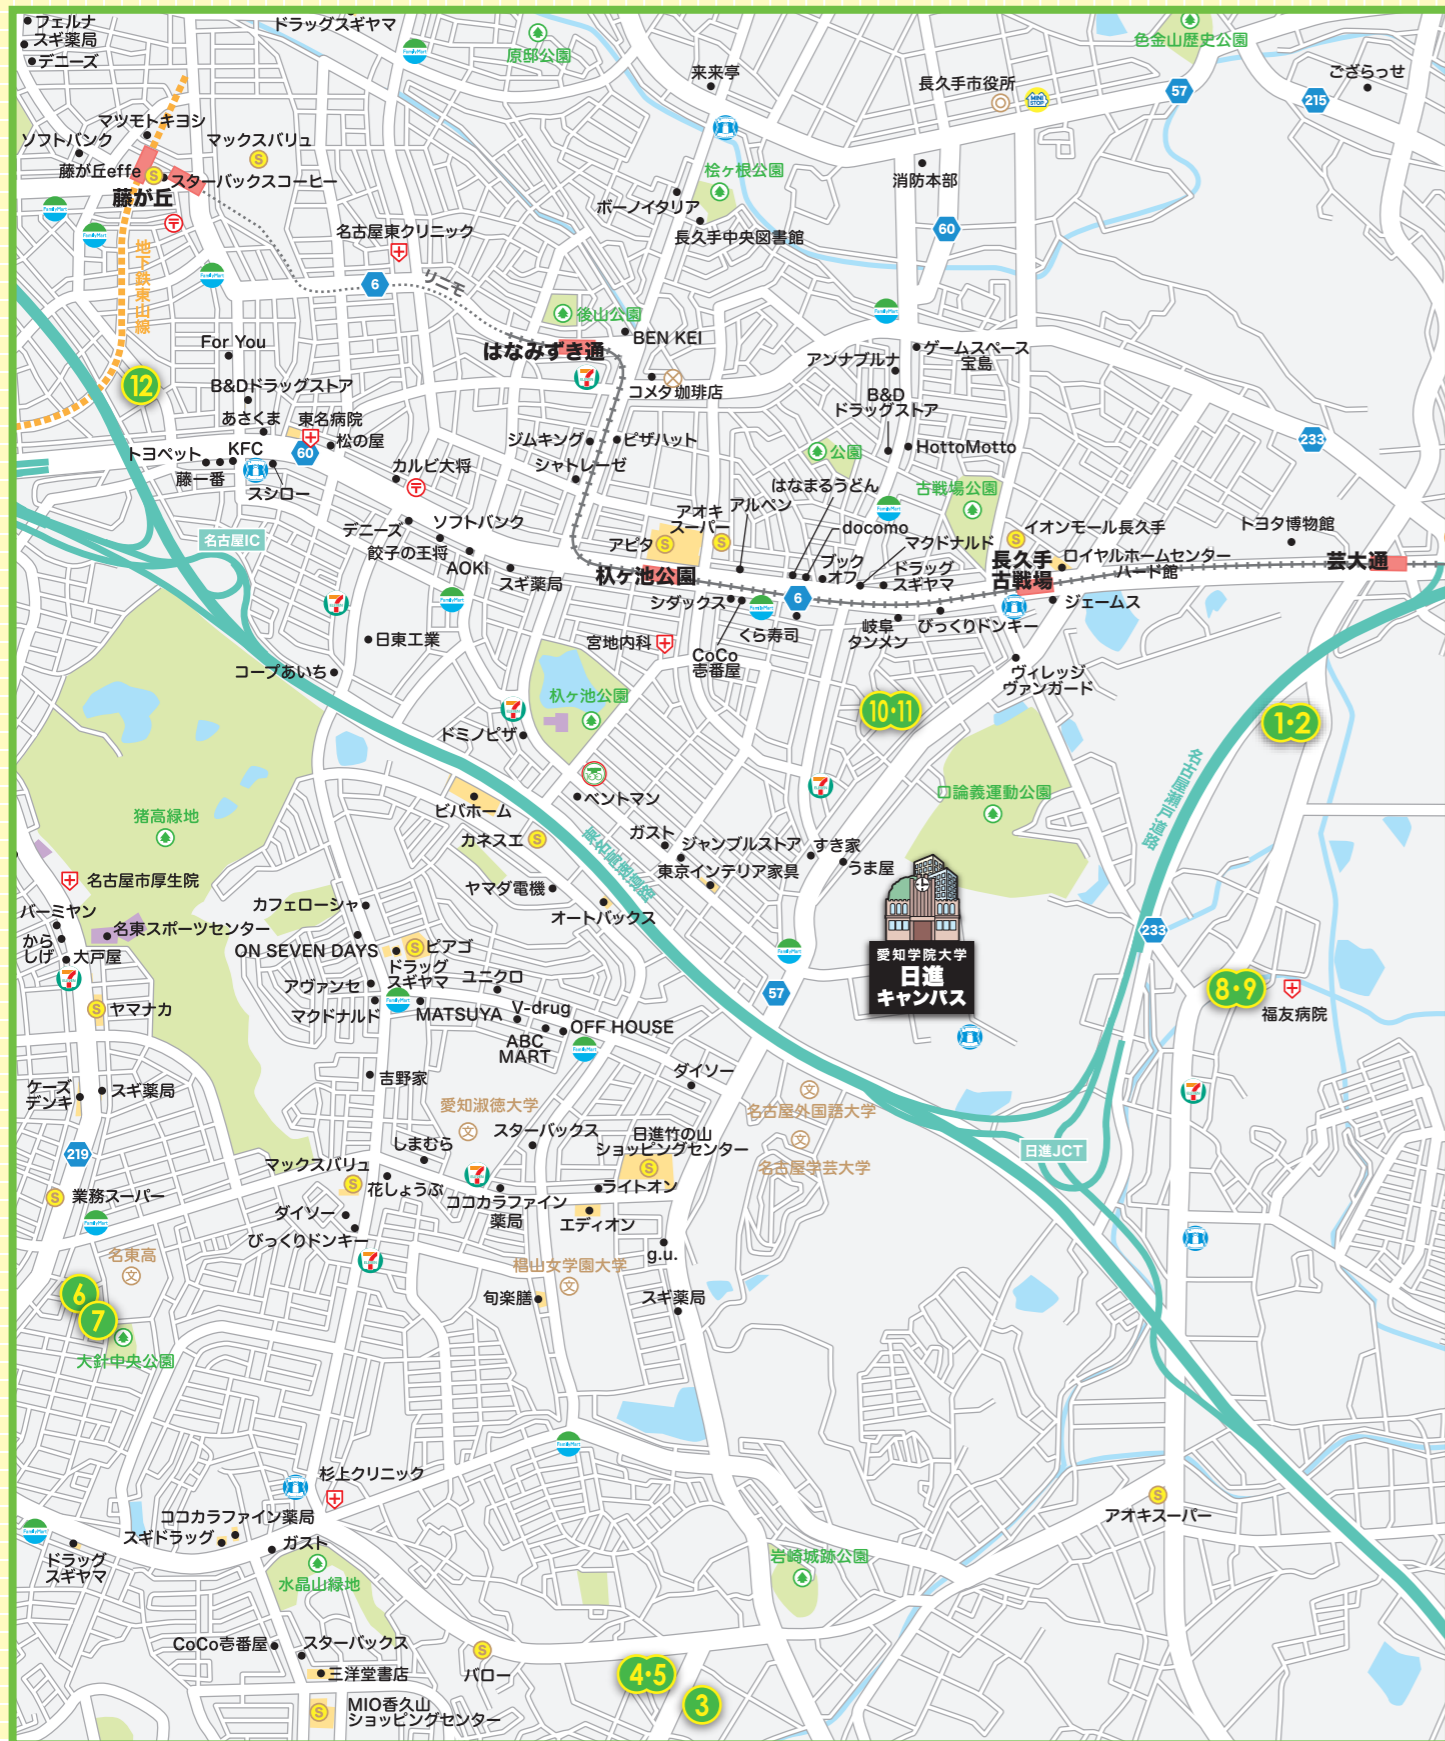

直接契約物件

- メリット1 仲介手数料なし
- メリット2 食事付き物件あり
- メリット3 大家様同地物件あり

【学生アパート・下宿大家協会】 物件についてのお問い合わせについて

新生活のスタート、応援します。

マンション・IR / 鉄骨造3階建

家賃 **2.5** 万円

リコモ 芸大

所在地 日進市北新町福井
敷金 1ヶ月
礼金 0
共益費 -
完成 S60/08
入居 3/下
保険 要

TEL 0561-73-5550
URL http://greenhouse.ciao.jp/

日進キャンパス 正門まで0.4km
自転車約 5分

学生アパート・下宿大家協会の物件については、
直接、家主様までお問い合わせください。

家主様の
ご連絡先は
コチラ

家主様との直接契約物件です。

※学生アパート・下宿大家協会の対象物件については、仲介業者等を介さず、家主様と入居希望者との直接のやりとりにて、双方で契約を結んで頂きます。
※物件に関するご質問等も、直接家主様へおたずね下さい。

1 愛知グリーンハウス別館A 費用をおさえて快適な学生生活。

マンション・IR / RC造3階建

家賃 **2.2** 万円

リコモ 芸大 徒歩10分

所在地 日進市北新町福井
敷金 1ヶ月
礼金 0
共益費 3000
完成 H04/11
入居 3/下
保険 要

TEL 0561-73-5550
URL http://greenhouse.ciao.jp/

日進キャンバス 正門まで1.25km
自転車約 7分

2 愛知グリーンハウス別館B 費用をおさえて快適な学生生活。

マンション・IR / RC造3階建

家賃 **1.6** 万円

リコモ 芸大 徒歩10分

所在地 日進市北新町福井
敷金 1ヶ月
礼金 0
共益費 5000
完成 H04/11
入居 3/下
保険 要

TEL 0561-73-5550
URL http://greenhouse.ciao.jp/

日進キャンバス 正門まで1.25km
自転車約 7分

3 竹友 『いつもライス』月額3,000円で好評です！

アパート・IK / 木造2階建

家賃 **2.2~2.4** 万円

名鉄バス 岩崎南口 徒歩2分

所在地 日進市岩崎町大廻間
敷金 2ヶ月
礼金 0
共益費 3000
完成 H01/03
入居 3/下
駐車場 4000
保険 要

TEL 0561-72-1201
URL http://kiyomizu.main.jp/

日進キャンバス 正門まで2.45km
自転車約 13分

4 大和I 静かな環境。ゆったりした間取り。

アパート・IDK / 木造2階建

家賃 **2.6~2.8** 万円

名鉄バス 岩崎南口 徒歩2分

所在地 日進市岩崎町ケカチ
敷金 2ヶ月
礼金 0
共益費 3000
完成 S53/03
入居 3/下
駐車場 4000
保険 要

TEL 0561-72-1201
URL http://kiyomizu.main.jp/

日進キャンバス 正門まで2.6km
自転車約 13分

5 大和II 静かな環境。環境便利。

アパート・IK / 木造2階建

家賃 **2.6~2.8** 万円

名鉄バス 岩崎南口 徒歩2分

所在地 日進市岩崎町ケカチ
敷金 2ヶ月
礼金 0
共益費 3000
完成 H06/03
入居 3/下
駐車場 4000
保険 要

TEL 0561-72-1201
URL http://kiyomizu.main.jp/

日進キャンバス 正門まで2.6km
自転車約 13分

6 エレガンス名東 水道料込み。学生さんにオススメ。

マンション・IK / RC造3階建

家賃 **2.2** 万円

市バス 大針 徒歩6分

所在地 名古屋市中東区大針
敷金 2ヶ月
礼金 0
共益費 4000
完成 S58/12
入居 3/下
保険 要

TEL 052-701-1029

日進キャンバス 正門まで2.8km
自転車約 14分

【上記物件についてのお問い合わせは】 直接、家主様までお問い合わせください。(連絡先:各物件枠内右下) 学校までの所要時間は、徒歩1分=80m、自転車1分=200mで計算しています。